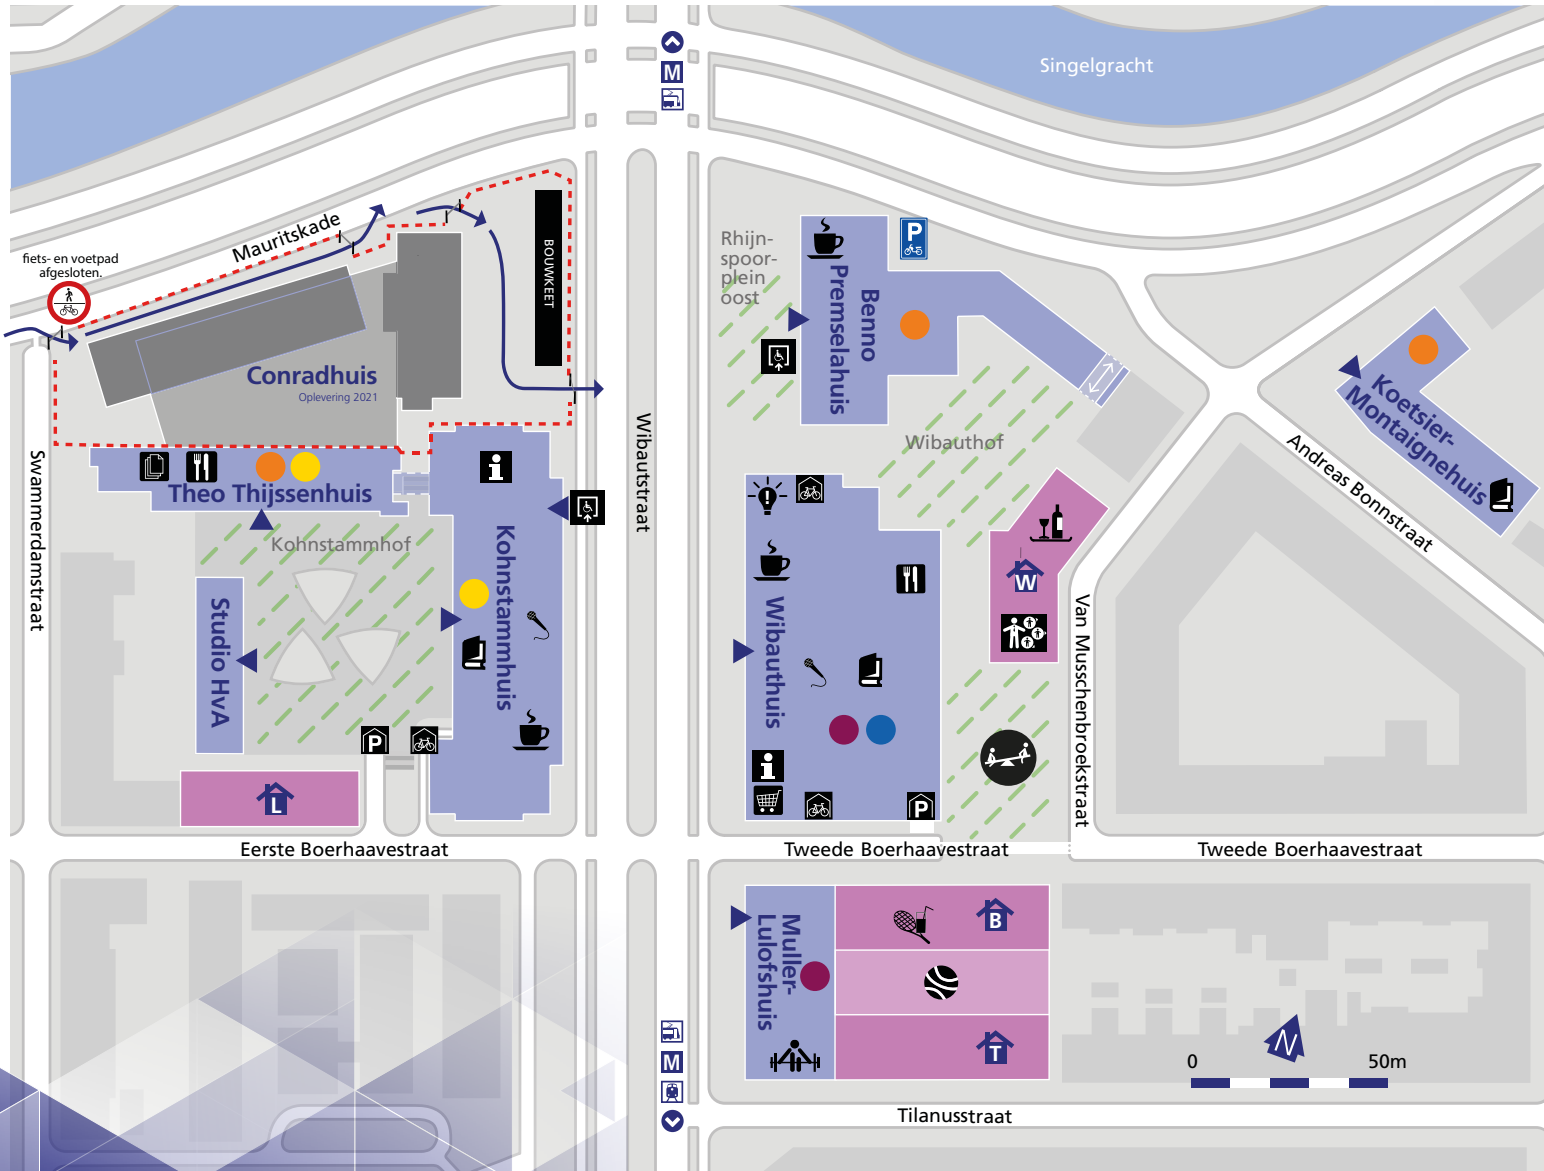

# AMSTELCAMPUS

**Voorzieningen:**

-  Hoofdingang
-  Mindervalidatingang
-  Parkeergegarage
-  Fietsenstalling
-  Plein/hof
-  Servicepunt
-  Bibliotheek/leercentrum
-  FLOOR, debat- en activiteitencentrum
-  Amsterdam Venture Studios
-  Copyshop
-  Restaurant
-  Coffeecorner
-  Café Fest
-  Fitness
-  USC Sporthal/gymzaal
-  Café Amstelcampus
-  Supermarkt
-  Uitzendbureau
-  Speeltuin

**Studentenwoningen:**

-  Leeuwenhoekwoningen
-  Tilanuswoningen
-  Boerhaavewoningen
-  Wibautwoningen

**Faculteiten:**

-  Maatschappij en Recht
-  Digitale Media en Creatieve Industrie
-  Economie en Management
-  Onderwijs en Opvoeding
-  Techniek

**Openbaar vervoer:**

-  ↑ Weesperplein 51, 53, 54: 100m
-  ↑ Sarphatistraat 1, 7 en 19: 100m
-  ↓ Ruychstraat 3: 50m
-  ↓ Wibautstraat 51, 53, 54: 250m
-  ↓ Amstelstation: 1000m

**Bouwlogistiek:**

-  → In- en uitrit bouwverkeer
-  - - Hekken rondom bouwplaats
-  ■ Bouwkeet
-  ⊕ Omlleiding fietsers/scooters/voetgangers

VANAF DE AMSTELCAMPUS

 30  
MINUTEN

 OV  
METRO 54

SPORT- EN VOEDINGCAMPUS

DR MEURERHUIS (DMH)

VANAF DE AMSTELCAMPUS

 35  
MINUTEN

 OV  
METRO 53