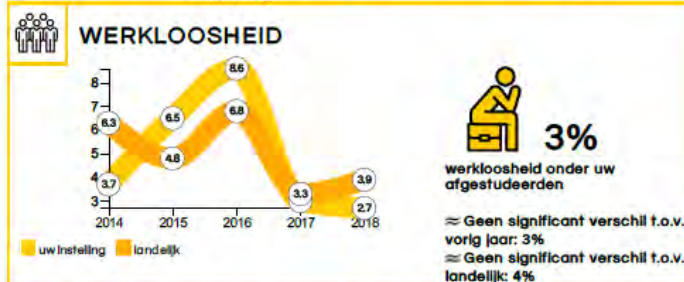

HBO MONITOR

2018

Hogeschool van Amsterdam

34402 B Commerciële Economie

De HBO-Monitor is een jaarlijks onderzoek onder alle afgestudeerde hbo'ers, anderhalf jaar na diplomering.

145 respondenten
Het aantal afgestudeerden dat landelijk heeft deelgenomen aan de HBO-Monitor van 2018

24% deelname
De landelijke respons van de HBO-Monitor 2018

21381 respondenten
Het aantal afgestudeerden dat landelijk heeft deelgenomen aan de HBO-Monitor van 2018

34% deelname
De landelijke respons van de HBO-Monitor 2018

Nota A: De gepresenteerde percentages rondom de tevredenheidsstellingen hebben betrekking op de antwoorden "4" en "5" op een vijf-puntschaal van "1" zeer ontevreden" tot "5" zeer tevreden"