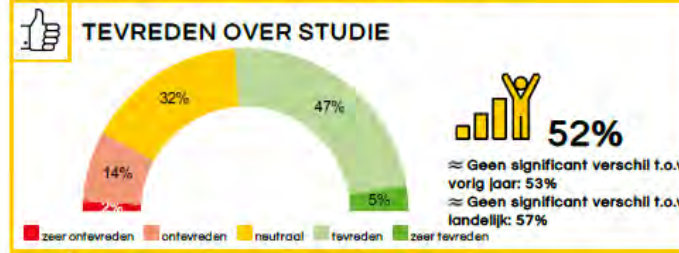

34402 B Commerciële Economie

De HBO-Monitor is een jaarlijks onderzoek onder alle afgestudeerde hbo'ers, anderhalf jaar na diplomering.

145 respondenten
 Het aantal afgestudeerden dat landelijk heeft deelgenomen aan de HBO-Monitor van 2018

24% deelname
 De landelijke respons van de HBO-Monitor 2018

21381 respondenten
 Het aantal afgestudeerden dat landelijk heeft deelgenomen aan de HBO-Monitor van 2018

34% deelname
 De landelijke respons van de HBO-Monitor 2018