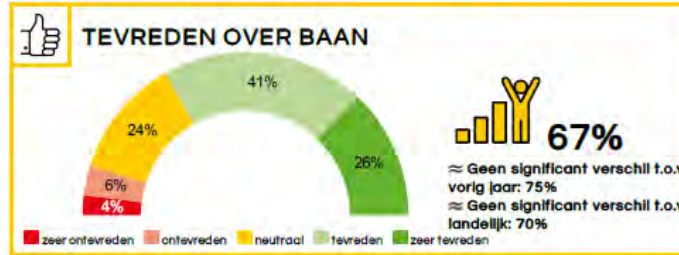

34402 B Commerciële Economie

De HBO-Monitor is een jaarlijks onderzoek onder alle afgestudeerde hbo'ers, anderhalf jaar na diplomering.

145 respondenten
 Het aantal afgestudeerden dat landelijk heeft deelgenomen aan de HBO-Monitor van 2018

24% deelname
 De landelijke respons van de HBO-Monitor 2018

21381 respondenten
 Het aantal afgestudeerden dat landelijk heeft deelgenomen aan de HBO-Monitor van 2018

34% deelname
 De landelijke respons van de HBO-Monitor 2018