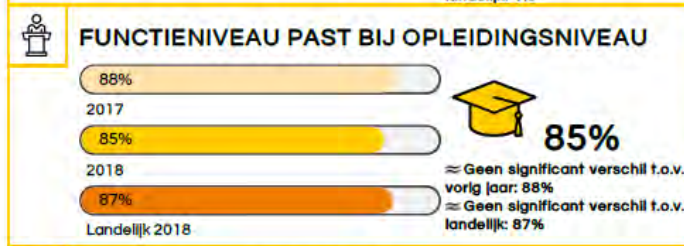

34402 B Commerciële Economie

De HBO-Monitor is een jaarlijks onderzoek onder alle afgestudeerde hbo'ers, anderhalf jaar na diplomering.

145 respondenten
 Het aantal afgestudeerden dat landelijk heeft deelgenomen aan de HBO-Monitor van 2018

24% deelname
 De landelijke respons van de HBO-Monitor 2018

21381 respondenten
 Het aantal afgestudeerden dat landelijk heeft deelgenomen aan de HBO-Monitor van 2018

34% deelname
 De landelijke respons van de HBO-Monitor 2018