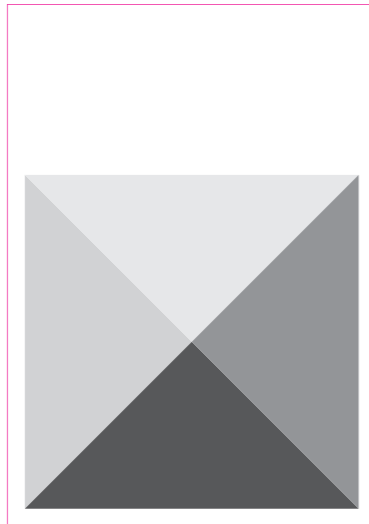

# Designelement

Designelement Universiteit van Amsterdam  
(Andreaskruis)

Designelement Hogeschool van Amsterdam  
(Driehoek)

Designelement Samenwerkingsverband  
(Kruis/driehoek)

Voorbeelden gebruik designelement op staande formaten

### Oorsprong

Het designelement voor het samenwerkingsverband is een combinatie tussen het designelement van de Universiteit (het Andreaskruis) en Hogeschool (de driehoek).