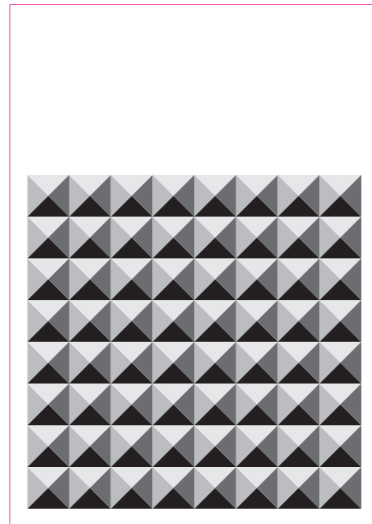

# Designelement

Designelement Universiteit van Amsterdam  
(Andreaskruis)

Designelement Hogeschool van Amsterdam  
(Driehoek)

Designelement Samenwerkingsverband  
(Kruis/driehoek)

Voorbeelden gebruik designelement op staande formaten

### Oorsprong

Het designelement voor het samenwerkingsverband is een combinatie tussen het designelement van de Universiteit (het Andreaskruis) en Hogeschool (de driehoek).

### Kleur

De vlakken waaruit het designelement is opgebouwd bestaan uit percentages zwart. Bij het bepalen van de verschillende percentages moet een voorstelling worden gemaakt dat het element 3d is en dat er ergens een lichtbron is gepositioneerd.