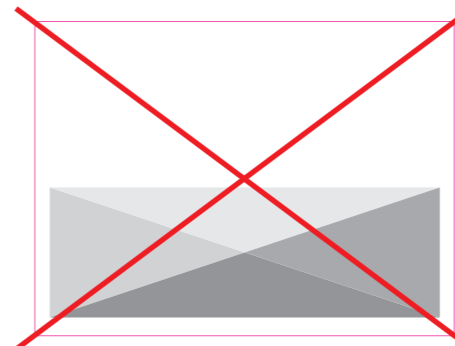

Onjuist gebruik designelement (deze vorm alleen gebruiken in combinatie met fotografie)

TOELICHTING / INSTRUCTIES

Oorsprong

Het designelement voor het samenwerkingsverband is een combinatie tussen het designelement van de Universiteit (het Andreaskruis) en Hogeschool (de driehoek).

Gebruik algemeen

Op staande A-formaten wordt het designelement gebruikt in een vierkant.

Bij liggende formaten wordt het designelement gebruikt over de hele breedte (minus de witruimte), waarbij er genoeg wit aan de bovenkant overblijft en in combinatie met fotografie.

Het designelement mag nooit liggend worden gebruikt zonder fotografie.

Een andere mogelijkheid bij liggende formaten is om een patroon te maken van het designelement in haar vierkanten vorm.

Gebruik in combinatie met fotografie

Het designelement wordt transparant over een foto geplaatst. De percentages van het grijs moeten hier dusdanig licht worden gebruikt dat ze de foto niet geheel afdekken.

Kleur

De vlakken waaruit het designelement is opgebouwd bestaan uit percentages zwart. Bij het bepalen van de verschillende percentages moet een voorstelling worden gemaakt dat het element 3d is en dat er ergens een lichtbron is gepositioneerd.

Bij voorkeur komt het 'licht' dan van boven zodat het onderste vlak het donkerste is (donkerste schaduw).

Witkader

Het designelement wordt niet aflopend gebruikt (alleen bij hoge uitzondering zoals bij het social media icoon). De maat van het witkader op de voorkomende items is de volgende:

- A5: 7 mm
- A4: 9 mm
- A3: 12 mm