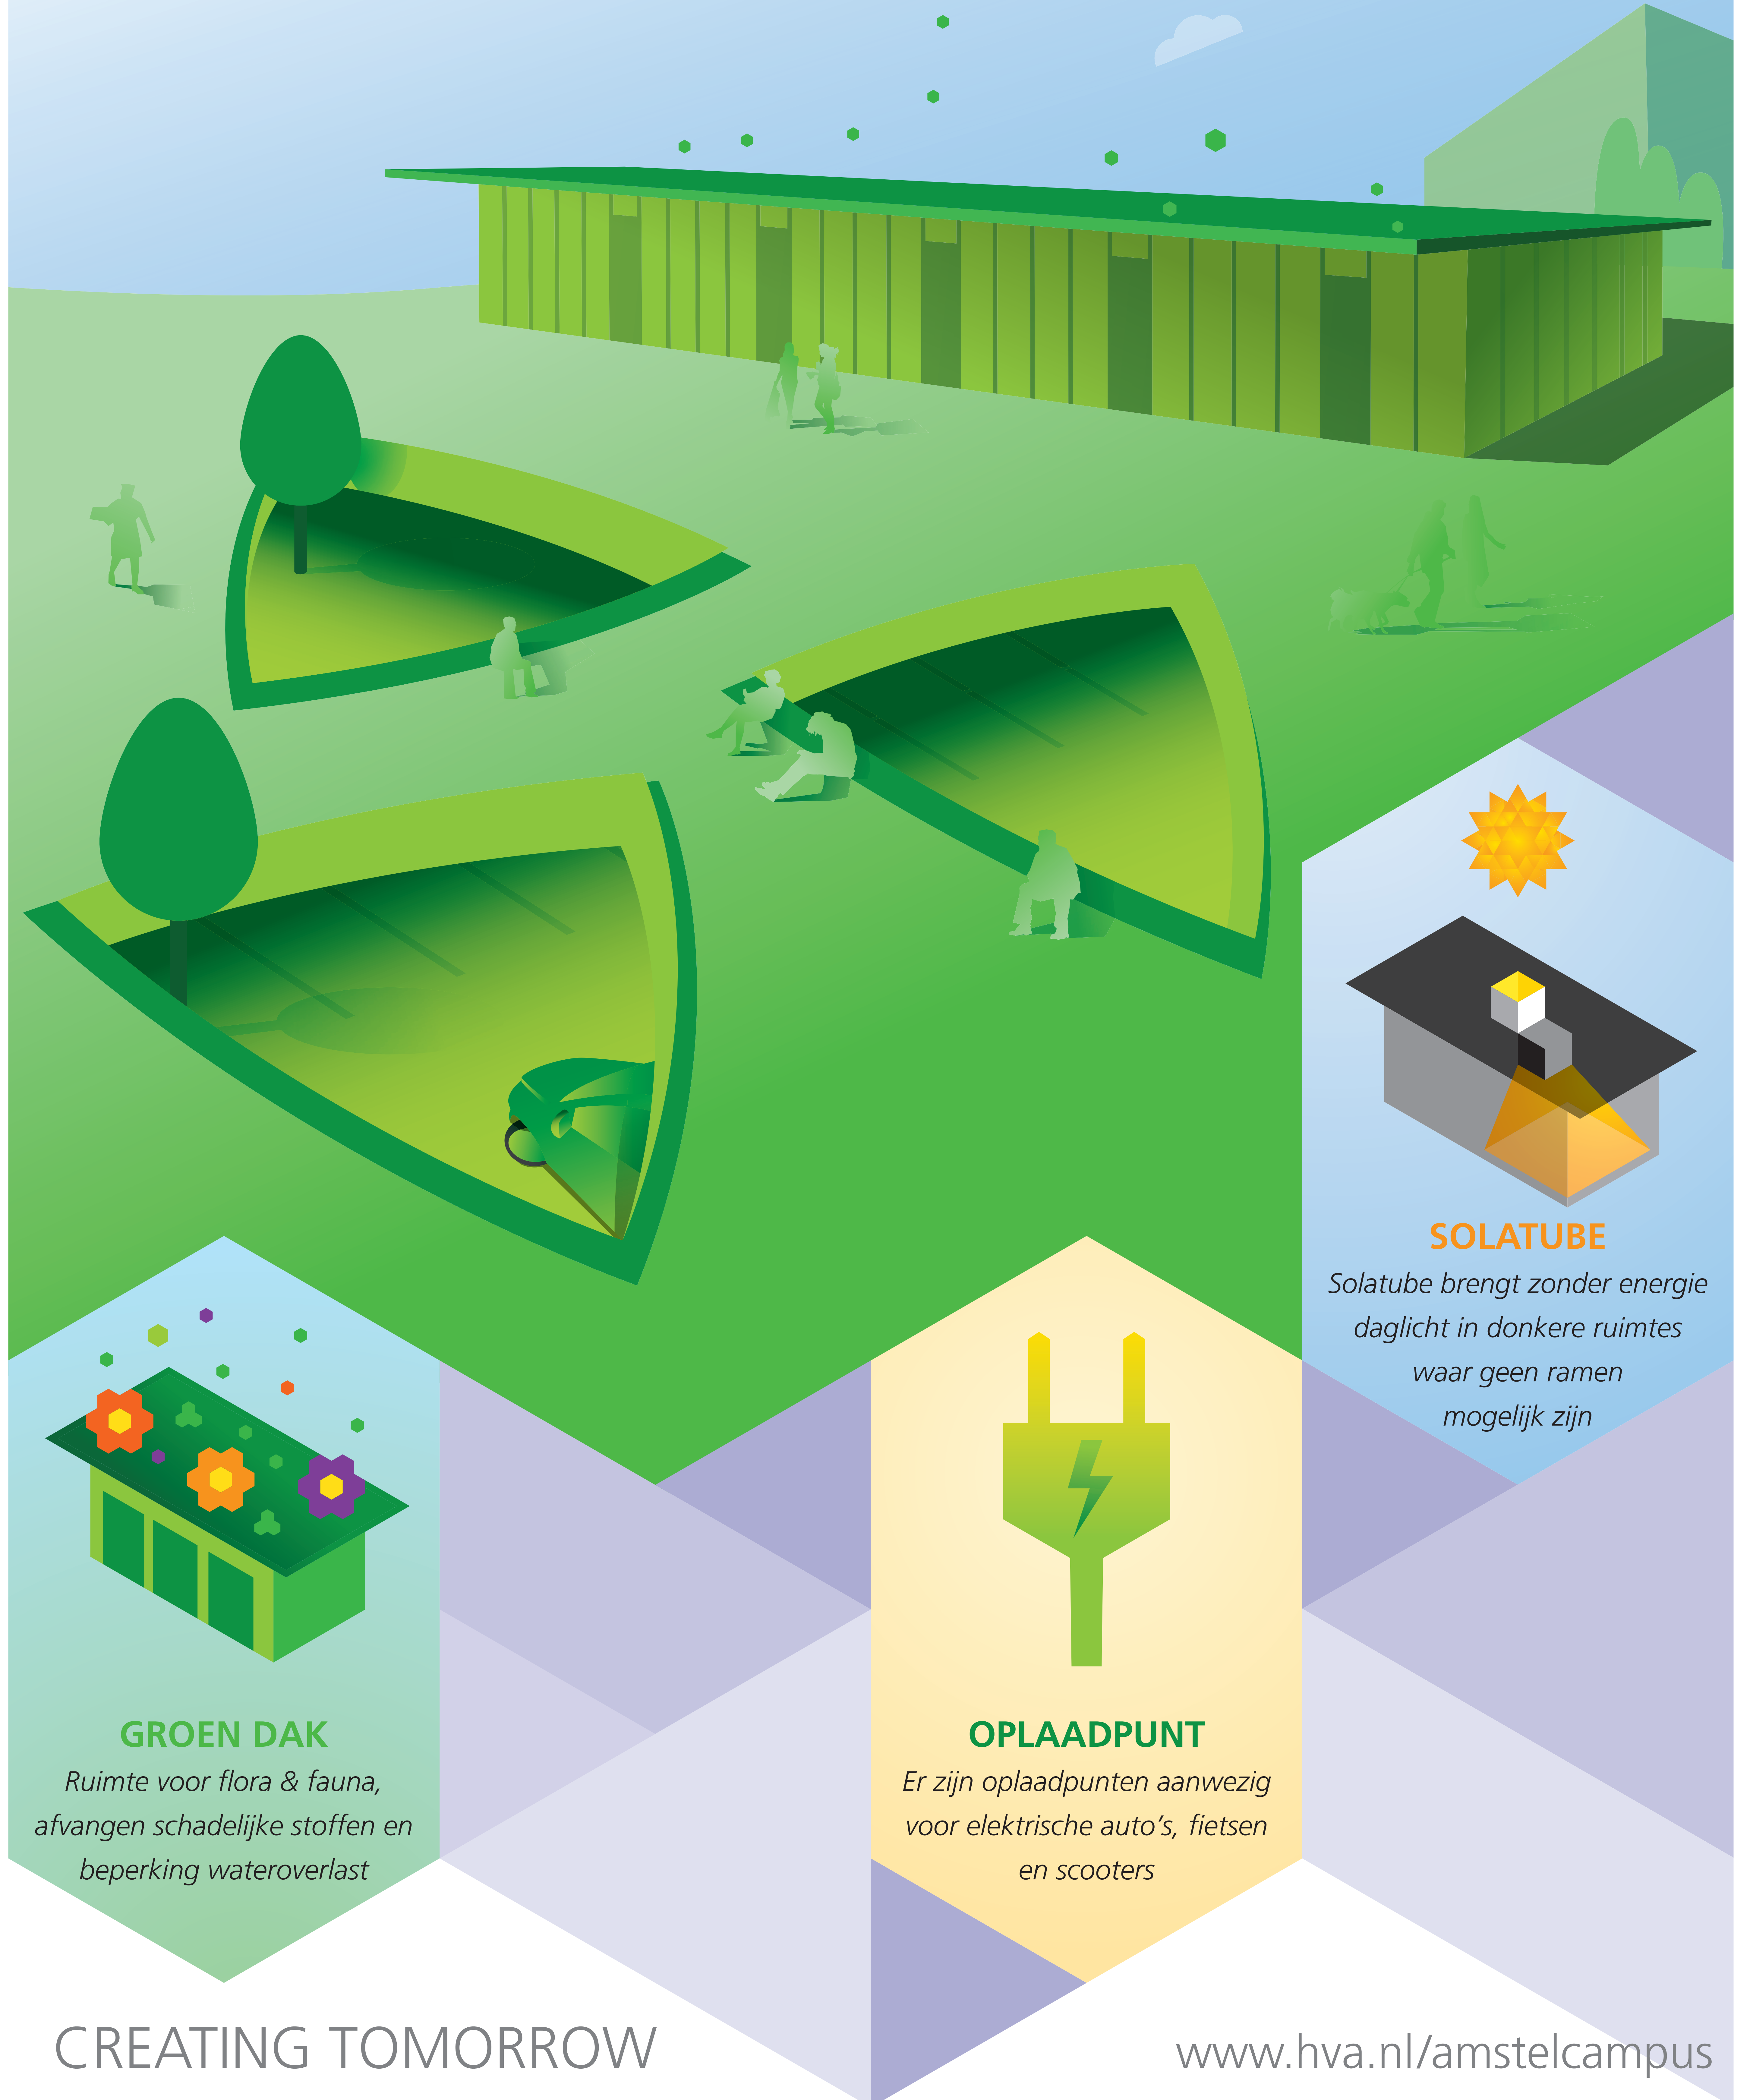

# Duurzaam Kohnstammhof

## SOLATUBE

Solatube brengt zonder energie daglicht in donkere ruimtes waar geen ramen mogelijk zijn

## GROEN DAK

Ruimte voor flora & fauna, afvangen schadelijke stoffen en beperking wateroverlast